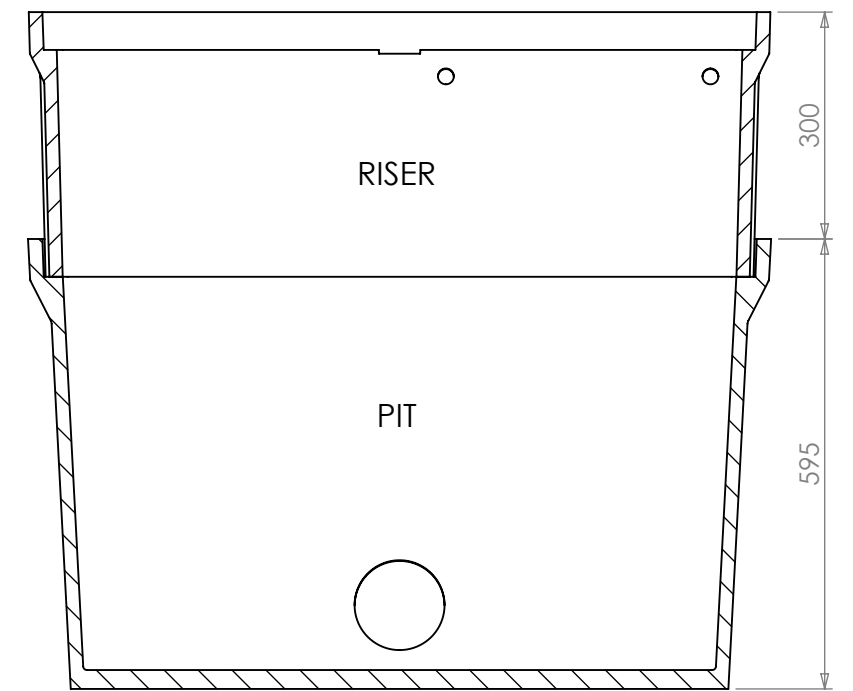

**SECTION A-A**

**SECTION B-B**

**PIT & RISER ASSEMBLY**

74447  
Type 96 Riser

[www.acocablemate.com.au](http://www.acocablemate.com.au)

1300 765 226 (Aus)

0800 448 080 (NZ)

+61 2 4747 4000 (International)