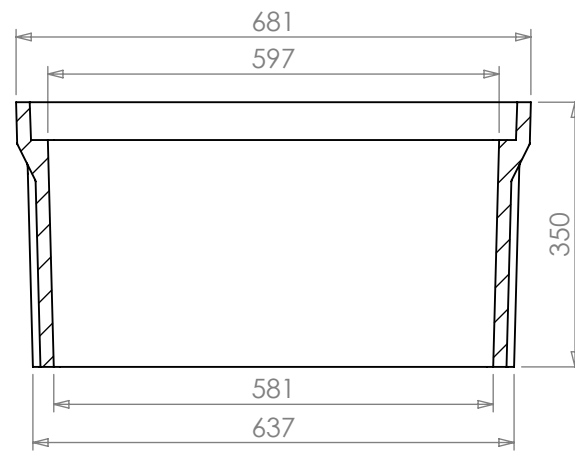

**SECTION A-A**

**SECTION B-B**

**PIT & RISER ASSEMBLY**

74447  
Type 96 Riser

[www.acocablemate.com.au](http://www.acocablemate.com.au)

1300 765 226 (Aus)

0800 448 080 (NZ)

+61 2 4747 4000 (International)