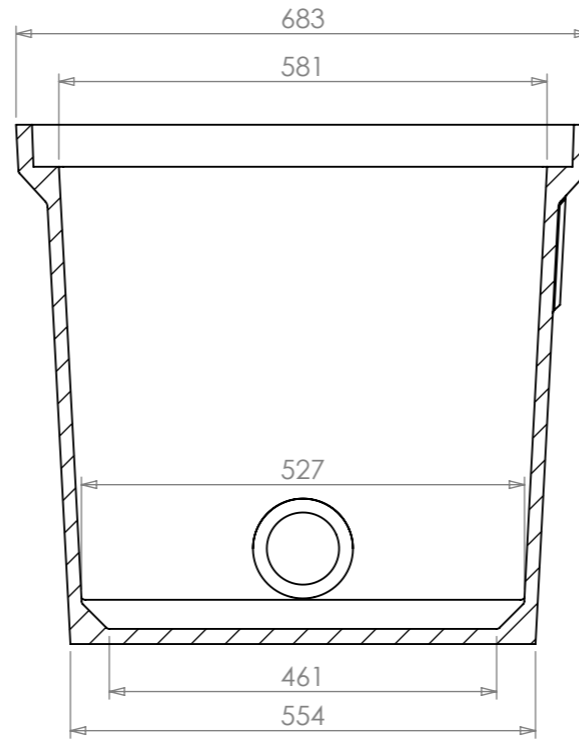

**SECTION A-A**

**SECTION B-B**

74432  
Type 96 Pit

www.acocablemate.com.au  
1300 765 226 (Aus)  
0800 448 080 (NZ)  
+61 2 4747 4000 (International)